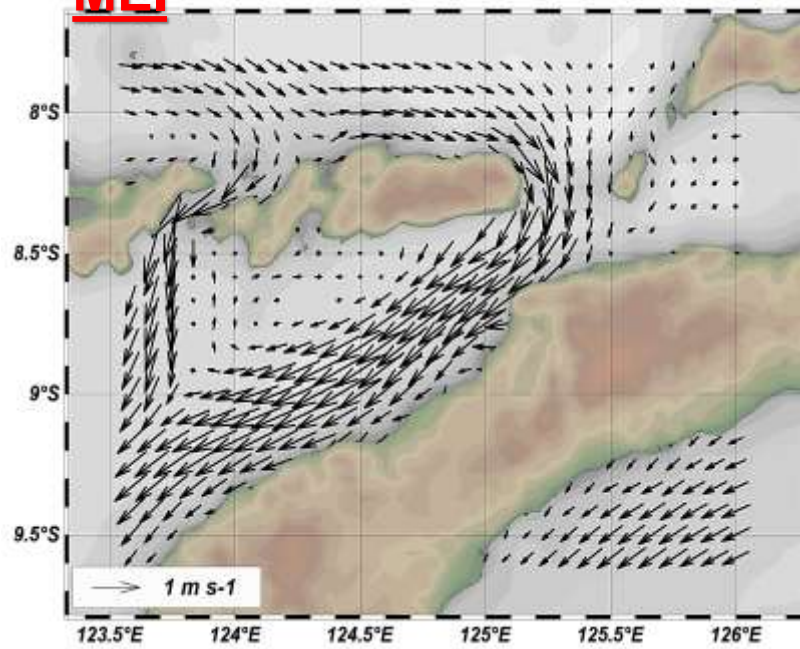

JAN**APR****JUNI****FEB****MEI****JULI**

OKT

AGT

NOV

DES

KETERANGAN :

 = SIKLONIK

 = ANTI SIKLONIK

MARET (DOWNWELLING)

u_o [m s⁻¹] @ depth [m]=33.00

KETERANGAN :

 = SIKLONIK

 = ANTI SIKLONIK

SEPTEMBER (UPWELLING)

u_o [m s⁻¹] @ depth [m]=50.00

KETERANGAN :

○ = SIKLONIK

○ = ANTI SIKLONIK