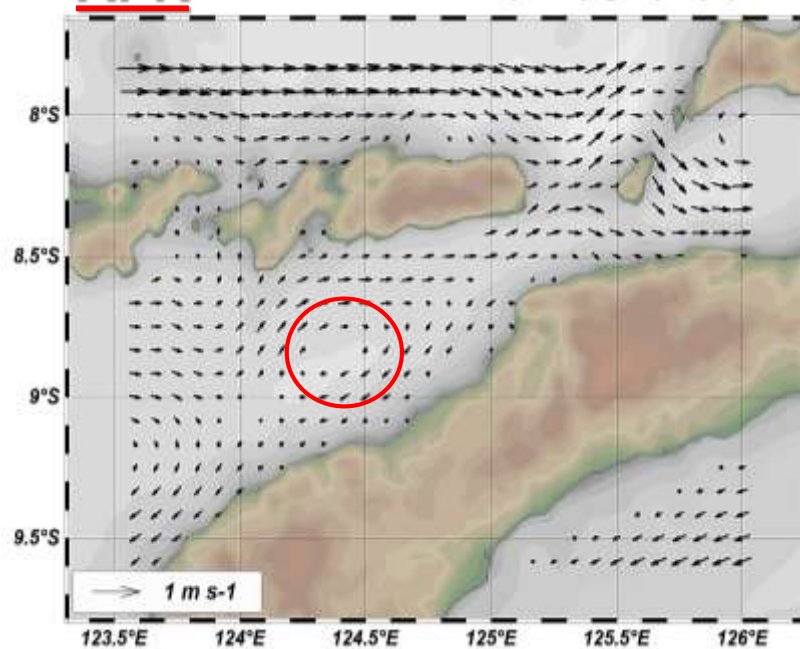

JAN**APR****JUNI****FEB****MEI****JULI**

OKT

AGT

NOV

DES

KETERANGAN :

 = SIKLONIK

 = ANTI SIKLONIK

MARET (DOWNWELLING)

u_o [m s⁻¹] @ depth [m]=33.00

KETERANGAN :

 = SIKLONIK

 = ANTI SIKLONIK

SEPTEMBER (UPWELLING)

u_o [m s⁻¹] @ depth [m]=50.00

KETERANGAN :