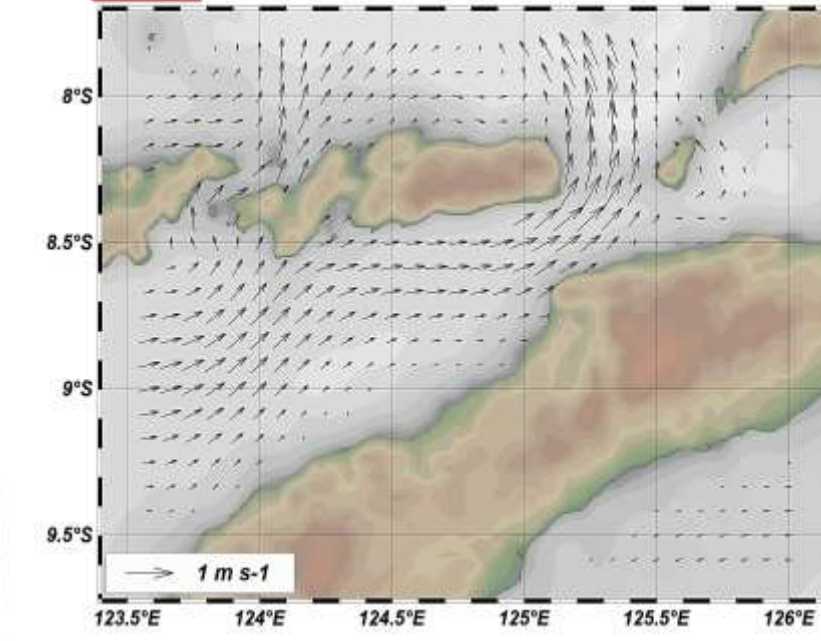

JAN**APR****JUNI****FEB****MEI****JULI**

OKT

AGT

NOV

DES

KETERANGAN :

 = SIKLONIK

 = ANTI SIKLONIK

MARET (DOWNWELLING)

u_o [m s⁻¹] @ depth [m]=33.00

KETERANGAN :

 = SIKLONIK

 = ANTI SIKLONIK

SEPTEMBER (UPWELLING)

u_o [m s⁻¹] @ depth [m]=50.00

KETERANGAN :

○ = SIKLONIK

○ = ANTI SIKLONIK