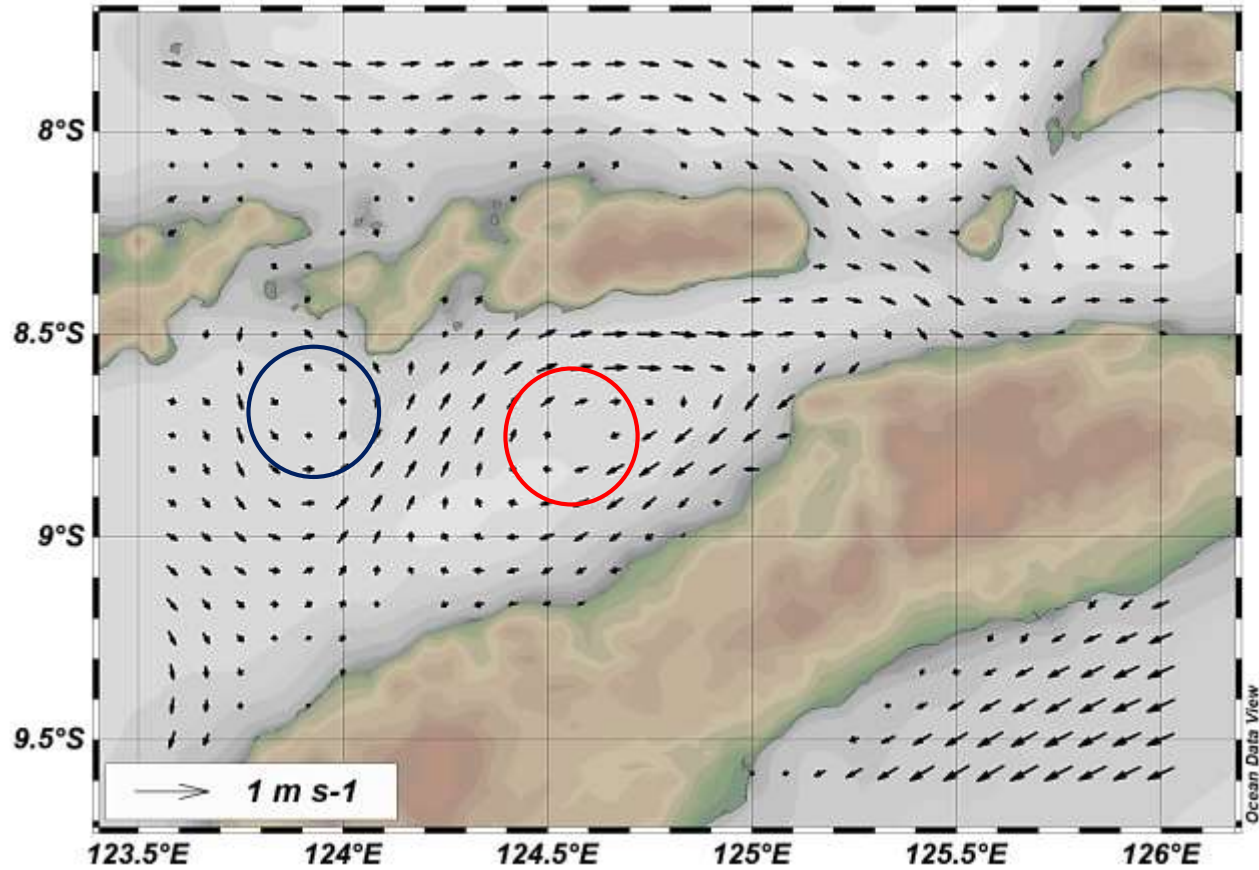

JAN**APR****JUNI****FEB****MEI****JULI**

OKT

AGT

NOV

DES

KETERANGAN :

 = SIKLONIK

 = ANTI SIKLONIK

MARET (DOWNWELLING)

u_o [m s⁻¹] @ depth [m]=33.00

KETERANGAN :

 = SIKLONIK

 = ANTI SIKLONIK

SEPTEMBER (UPWELLING)

u_o [m s⁻¹] @ depth [m]=50.00

KETERANGAN :

○ = SIKLONIK

○ = ANTI SIKLONIK