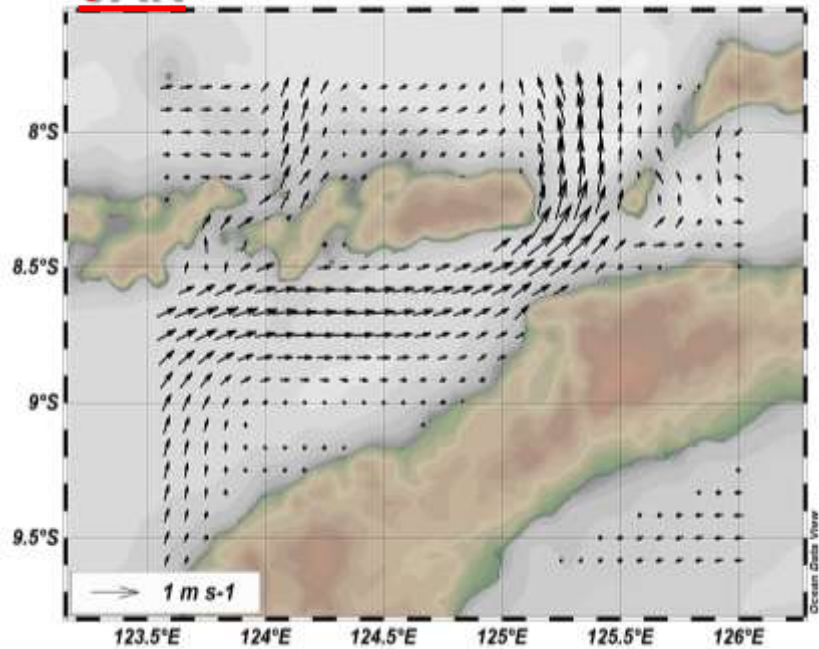

JAN**APR****JUNI****FEB****MEI****JULI**

OKT

AGT

NOV

DES

KETERANGAN :

 = SIKLONIK

 = ANTI SIKLONIK

MARET (DOWNWELLING)

u_o [m s⁻¹] @ depth [m]=33.00

KETERANGAN :

 = SIKLONIK

 = ANTI SIKLONIK

SEPTEMBER (UPWELLING)

u_o [m s⁻¹] @ depth [m]=50.00

KETERANGAN :

○ = SIKLONIK

○ = ANTI SIKLONIK