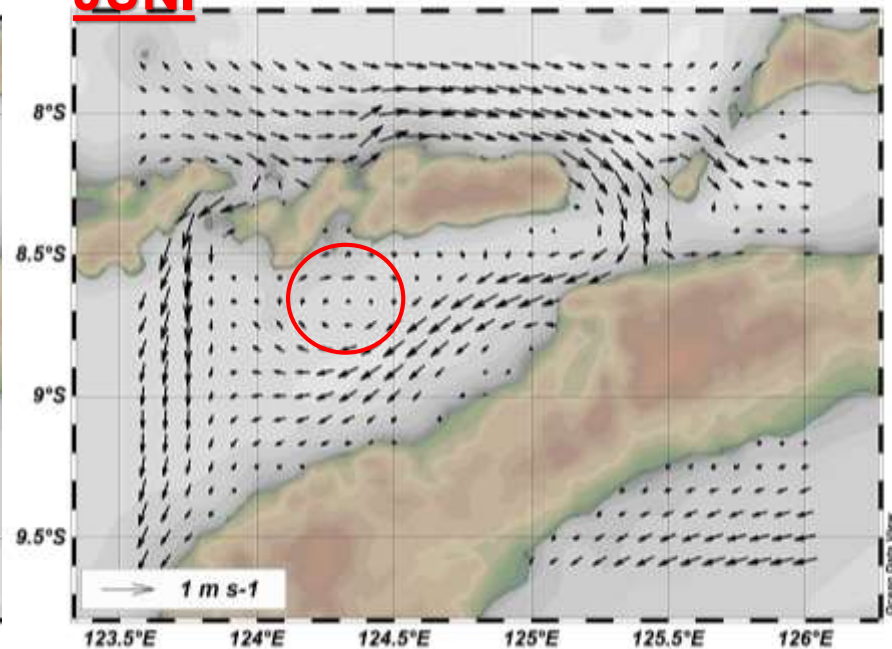

JAN**APR****JUNI****FEB****MEI****JULI**

OKT

AGT

NOV

DES

KETERANGAN :

 = SIKLONIK

 = ANTI SIKLONIK

MARET (DOWNWELLING)

u_o [m s⁻¹] @ depth [m]=33.00

KETERANGAN :

 = SIKLONIK

 = ANTI SIKLONIK

SEPTEMBER (UPWELLING)

u_o [m s⁻¹] @ depth [m]=50.00

KETERANGAN :