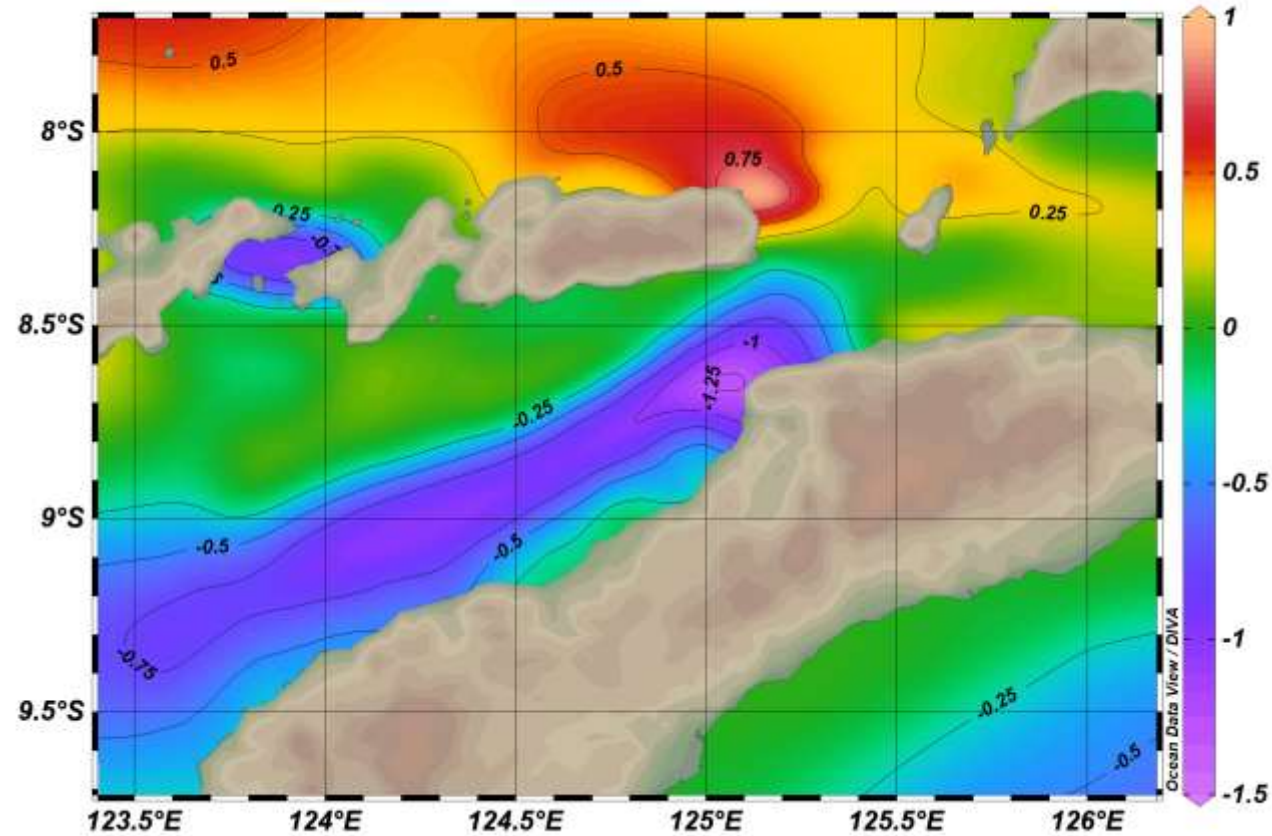

JAN**APR****JUNI****FEB****MEI****JULI**

OKT

AGT

NOV

DES

KETERANGAN :

 = SIKLONIK

 = ANTI SIKLONIK

MARET (DOWNWELLING)

u_o [m s⁻¹] @ depth [m]=33.00

KETERANGAN :

 = SIKLONIK

 = ANTI SIKLONIK

SEPTEMBER (UPWELLING)

u_o [m s⁻¹] @ depth [m]=50.00

KETERANGAN :

○ = SIKLONIK

○ = ANTI SIKLONIK