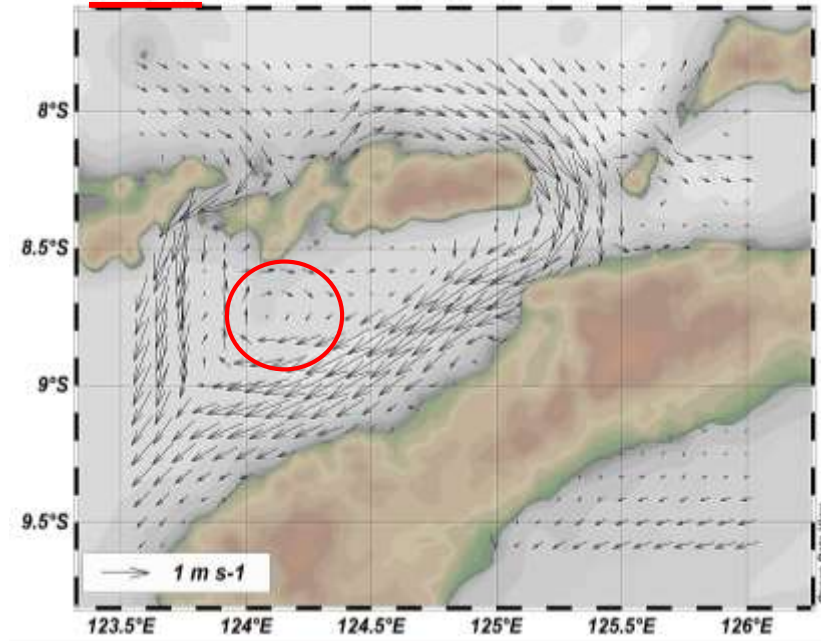

JAN**APR****JUNI****FEB****MEI****JULI**

OKT

AGT

NOV

DES

KETERANGAN :

 = SIKLONIK

 = ANTI SIKLONIK

MARET (DOWNWELLING)

u_o [m s⁻¹] @ depth [m]=33.00

KETERANGAN :

 = SIKLONIK

 = ANTI SIKLONIK

SEPTEMBER (UPWELLING)

u_o [m s⁻¹] @ depth [m]=50.00

KETERANGAN :