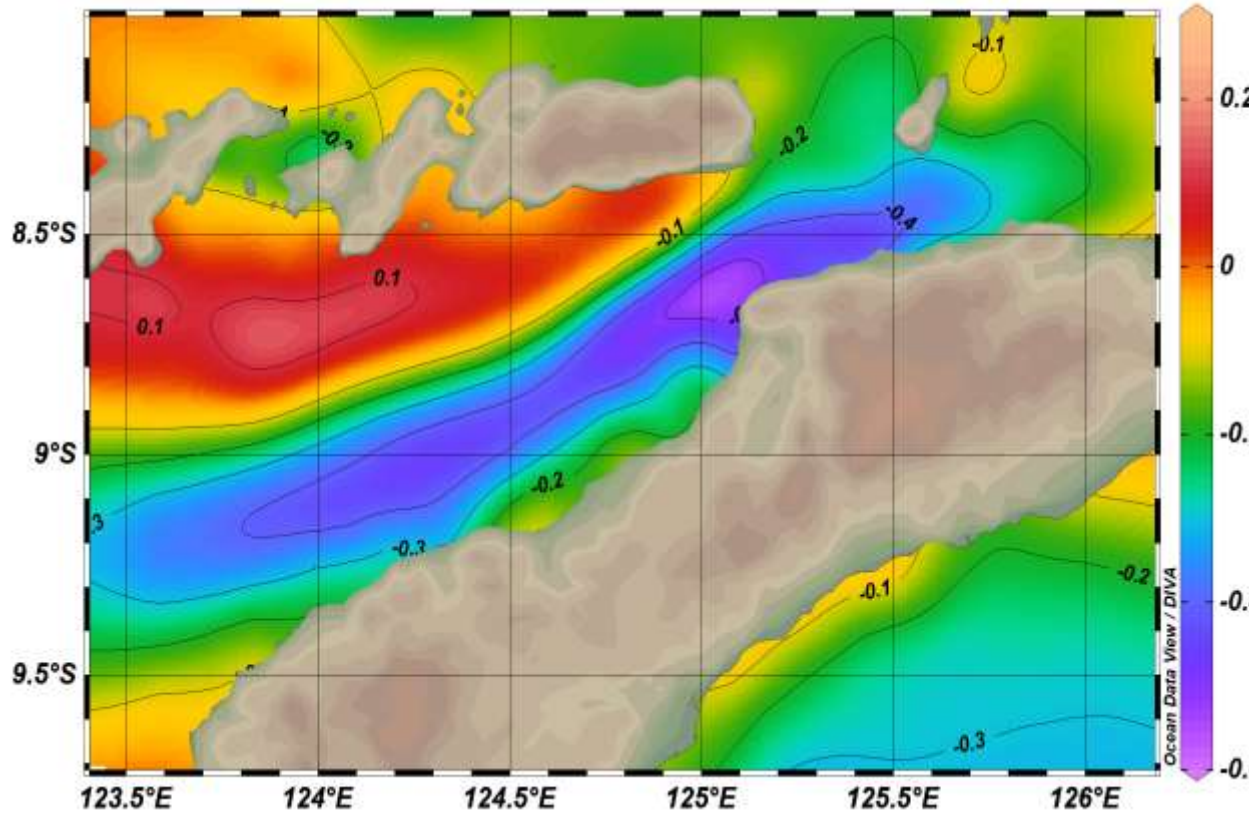

JAN**APR****JUNI****FEB****MEI****JULI**

OKT

AGT

NOV

DES

KETERANGAN :

 = SIKLONIK

 = ANTI SIKLONIK

MARET (DOWNWELLING)

u_o [m s⁻¹] @ depth [m]=33.00

KETERANGAN :

 = SIKLONIK

 = ANTI SIKLONIK

SEPTEMBER (UPWELLING)

u_o [m s⁻¹] @ depth [m]=50.00

KETERANGAN :

○ = SIKLONIK

○ = ANTI SIKLONIK