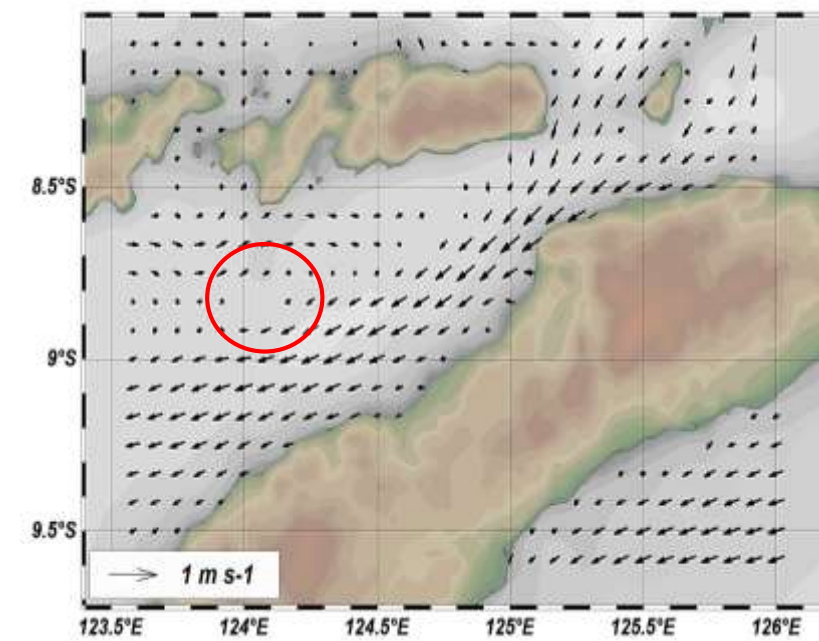

JAN**APR****JUNI****FEB****MEI****JULI**

OKT

AGT

NOV

DES

KETERANGAN :

 = SIKLONIK

 = ANTI SIKLONIK

MARET (DOWNWELLING)

u_o [m s⁻¹] @ depth [m]=33.00

KETERANGAN :

 = SIKLONIK

 = ANTI SIKLONIK

SEPTEMBER (UPWELLING)

u_o [m s⁻¹] @ depth [m]=50.00

KETERANGAN :