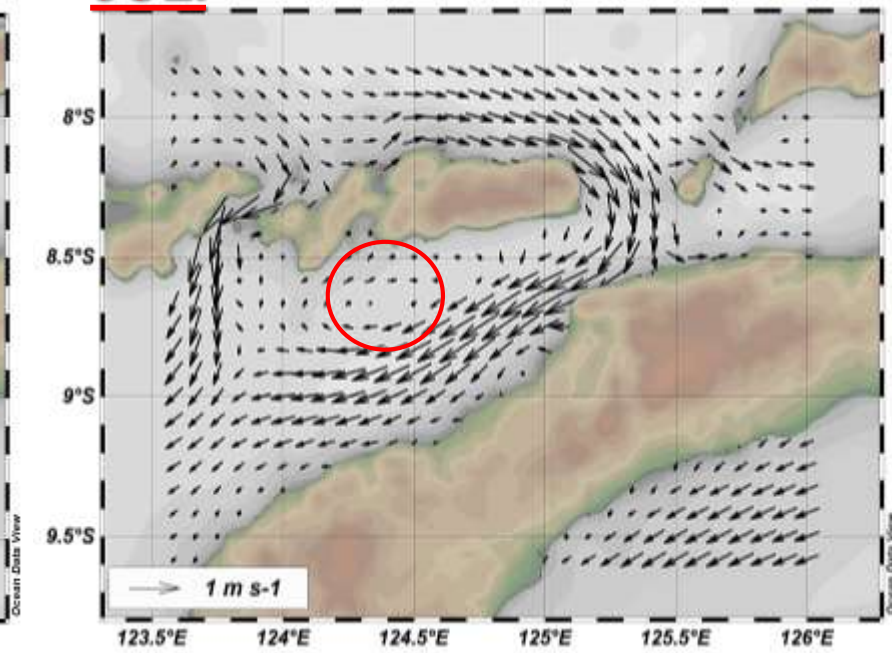

JAN**APR****JUNI****FEB****MEI****JULI**

OKT

AGT

NOV

DES

KETERANGAN :

 = SIKLONIK

 = ANTI SIKLONIK

MARET (DOWNWELLING)

u_o [m s⁻¹] @ depth [m]=33.00

KETERANGAN :

 = SIKLONIK

 = ANTI SIKLONIK

SEPTEMBER (UPWELLING)

u_o [m s⁻¹] @ depth [m]=50.00

KETERANGAN :

○ = SIKLONIK

○ = ANTI SIKLONIK