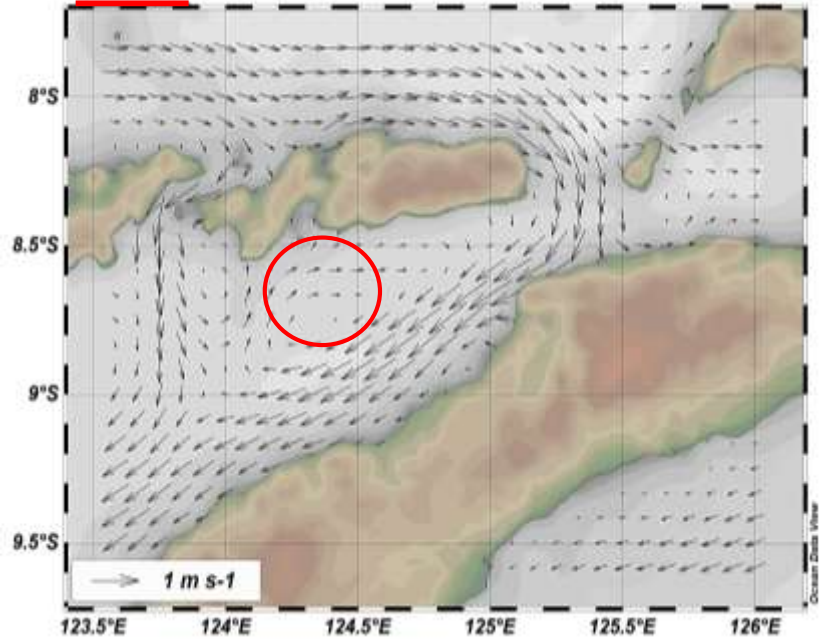

JAN**APR****JUNI****FEB****MEI****JULI**

OKT

AGT

NOV

DES

KETERANGAN :

 = SIKLONIK

 = ANTI SIKLONIK

MARET (DOWNWELLING)

u_o [m s⁻¹] @ depth [m]=33.00

KETERANGAN :

 = SIKLONIK

 = ANTI SIKLONIK

SEPTEMBER (UPWELLING)

u_o [m s⁻¹] @ depth [m]=50.00

KETERANGAN :