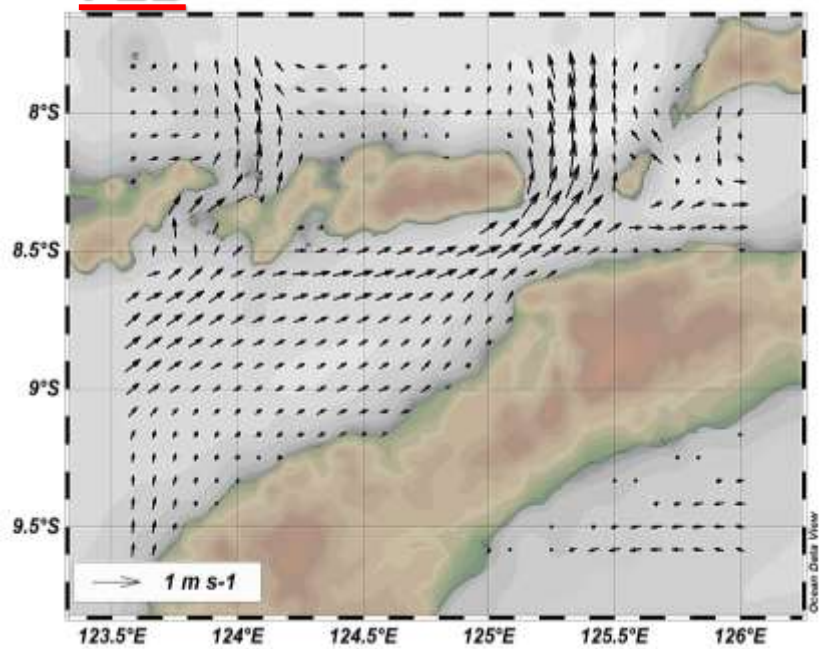

JAN**APR****JUNI****FEB****MEI****JULI**

OKT

AGT

NOV

DES

KETERANGAN :

 = SIKLONIK

 = ANTI SIKLONIK

MARET (DOWNWELLING)

u_o [m s⁻¹] @ depth [m]=33.00

KETERANGAN :

 = SIKLONIK

 = ANTI SIKLONIK

SEPTEMBER (UPWELLING)

u_o [m s⁻¹] @ depth [m]=50.00

KETERANGAN :

○ = SIKLONIK

○ = ANTI SIKLONIK